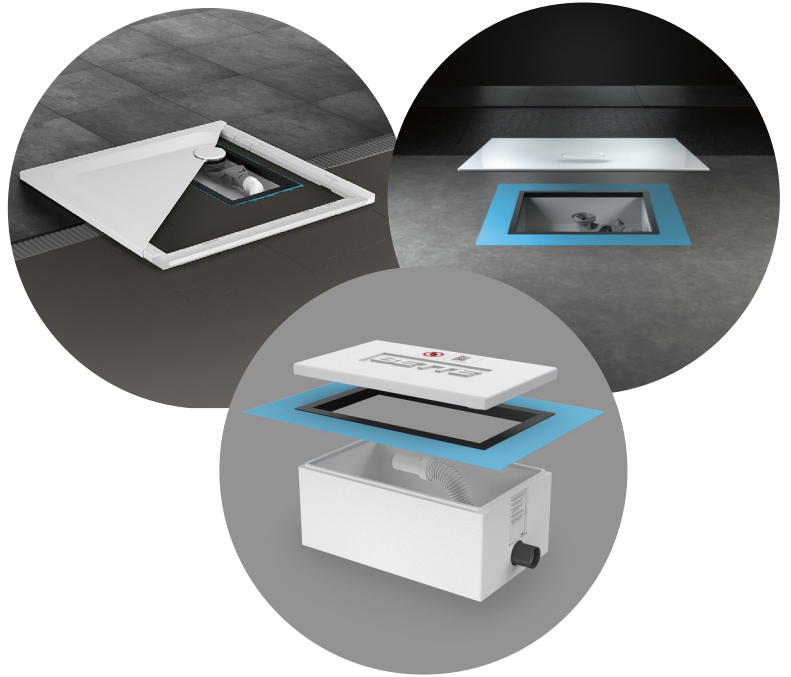

Praxisnahes
Wissen und
Planungssicherheit
für Ihren Alltag

BETTE

Praxisnahes Wissen und Planungssicherheit für Ihren Alltag

Erhalten Sie Einblicke in
technische Lösungen mit den
Produkten von Bette.

BETTE

02. März 2023
13:00 bis 18:00 Uhr
Hotelkompetenzzentrum
Sonnenstraße 19
85764 Oberschleißheim

Inhalte:

- Plug & Play
- Einbaurahmen
- Installationstechniken
- BetteAir
- Wannen-Trennband
- BetteAntirutsch Sense